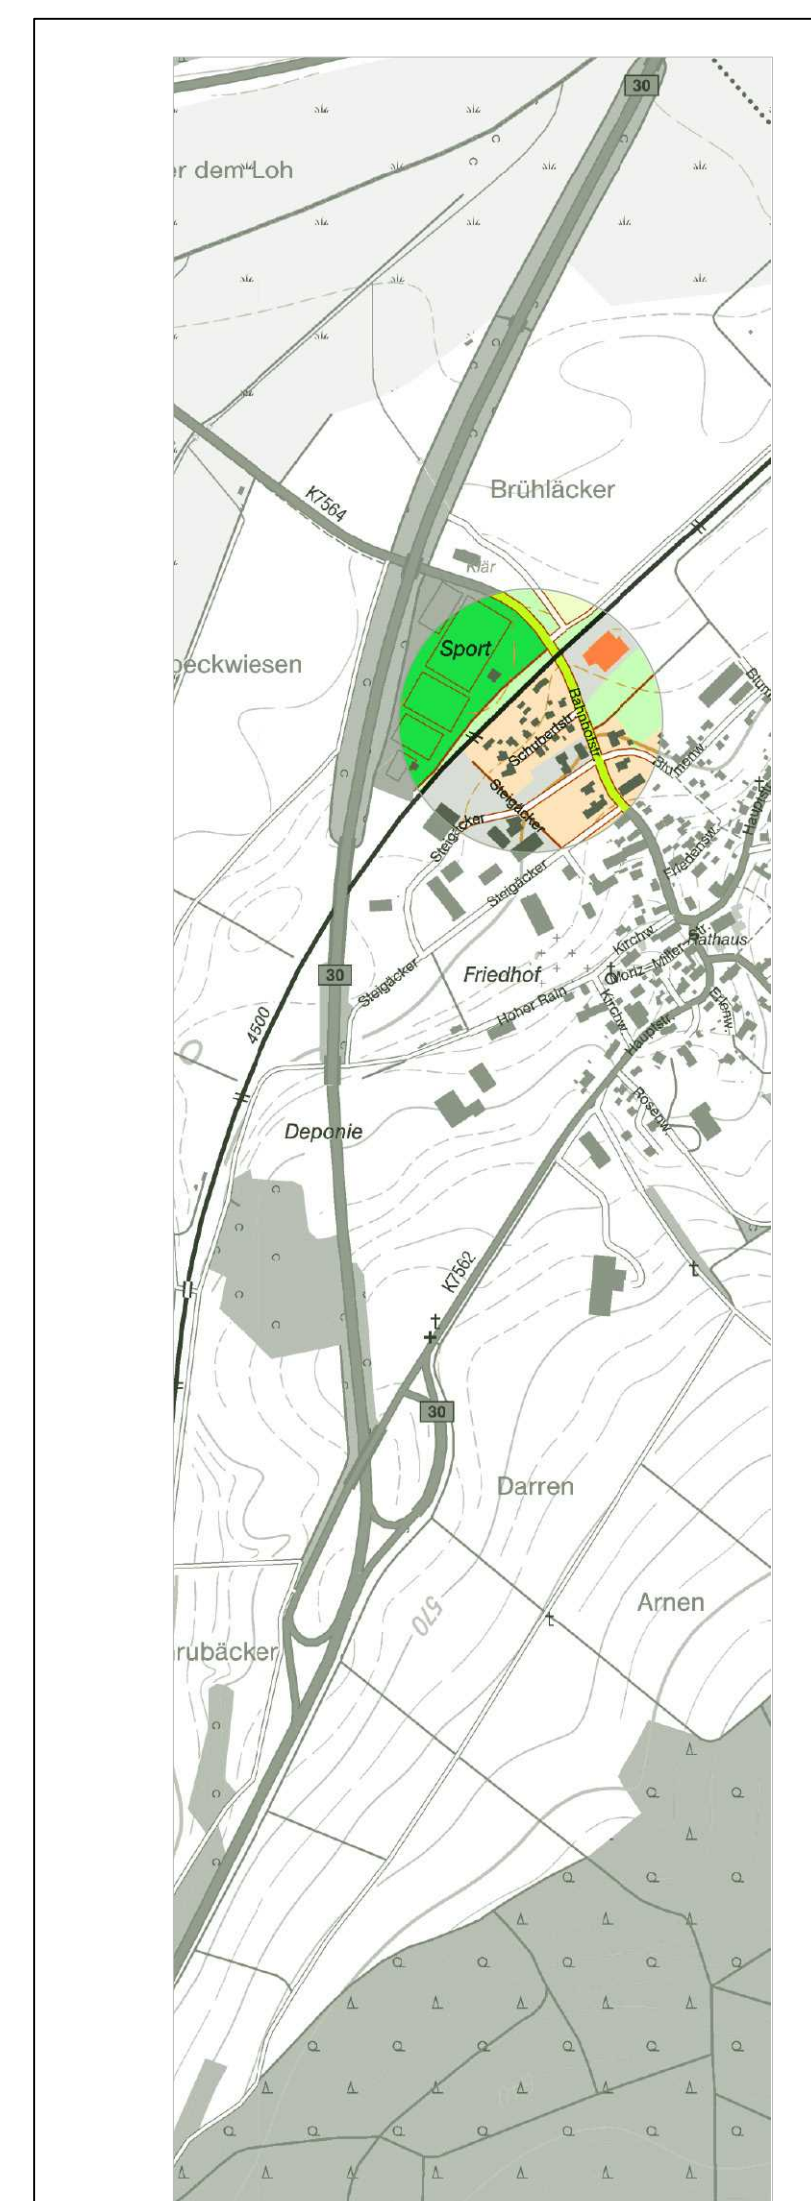

M 1: 500

M 1: 1.000

Bebauungsplan "Bachäcker" (Fassung vom 26.11.1969, rechtsverbindlich mit Genehmigung vom 08.11.1971)

Fassung 18.08.2022
Sieber Consult GmbH
www.sieberconsult.eu

Gemeinde Hochdorf
 1. Änderung des Bebauungsplanes "Bachäcker" und die örtlichen Bauvorschriften hierzu

1. Änderung des Bebauungsplanes "Bachäcker" und die örtlichen Bauvorschriften hierzu