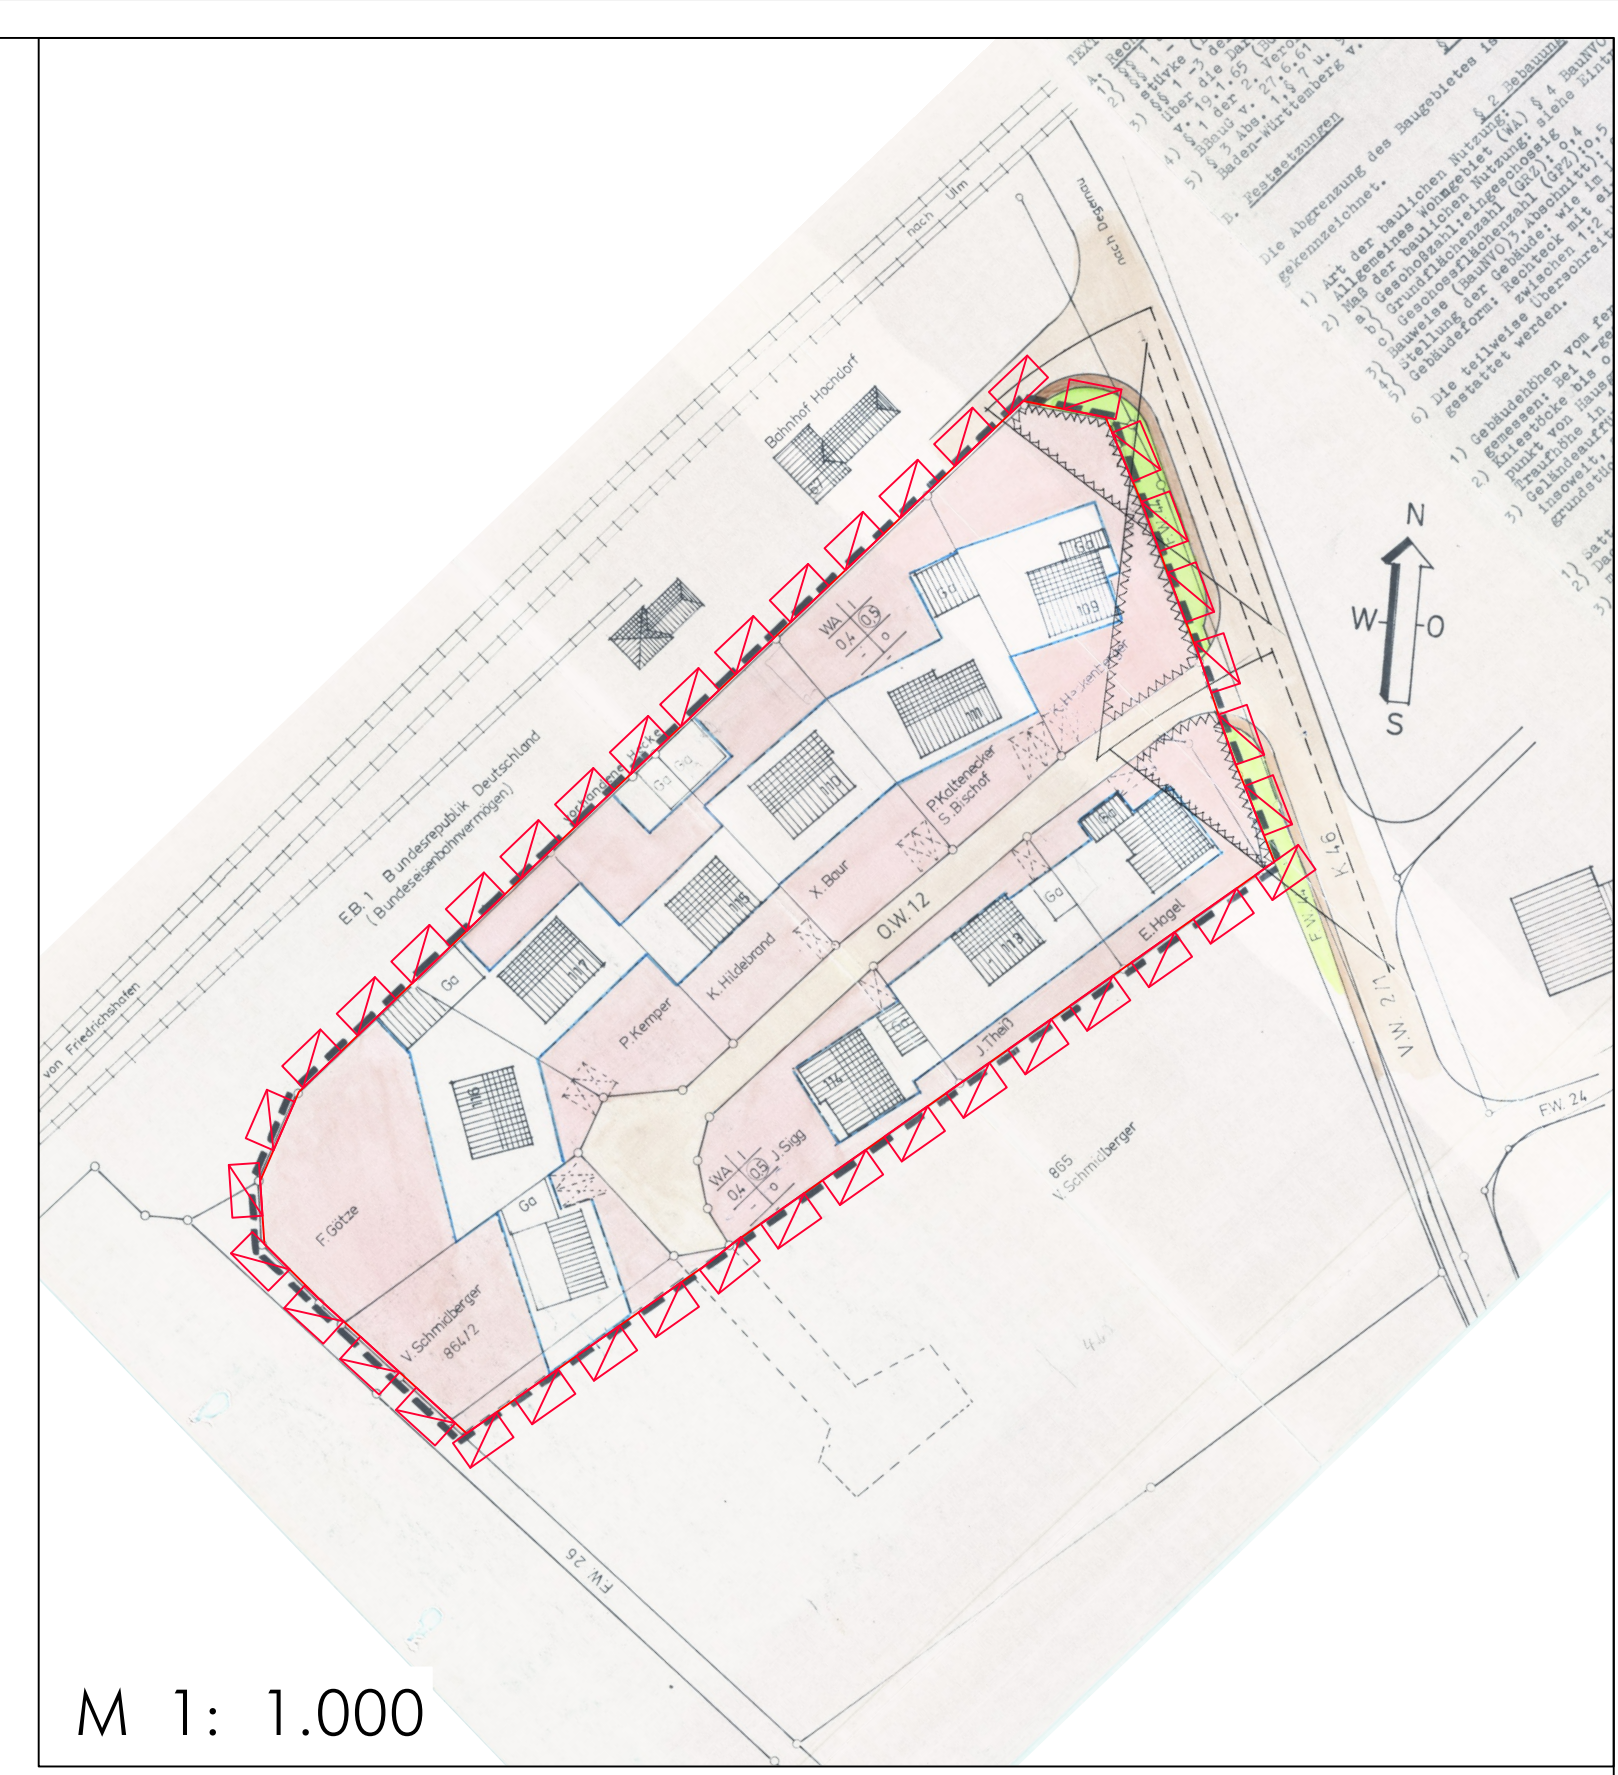

M 1: 500

M 1: 1.000

Bebauungsplan "Bachäcker" (Fassung vom 26.11.1969, rechtsverbindlich mit Genehmigung vom 08.11.1971)

Fassung 18.08.2022
Sieber Consult GmbH
www.sieberconsult.eu

Gemeinde Hochdorf
 1. Änderung des Bebauungsplanes "Bachäcker" und die örtlichen Bauvorschriften hierzu

1. Änderung des Bebauungsplanes "Bachäcker" und die örtlichen Bauvorschriften hierzu