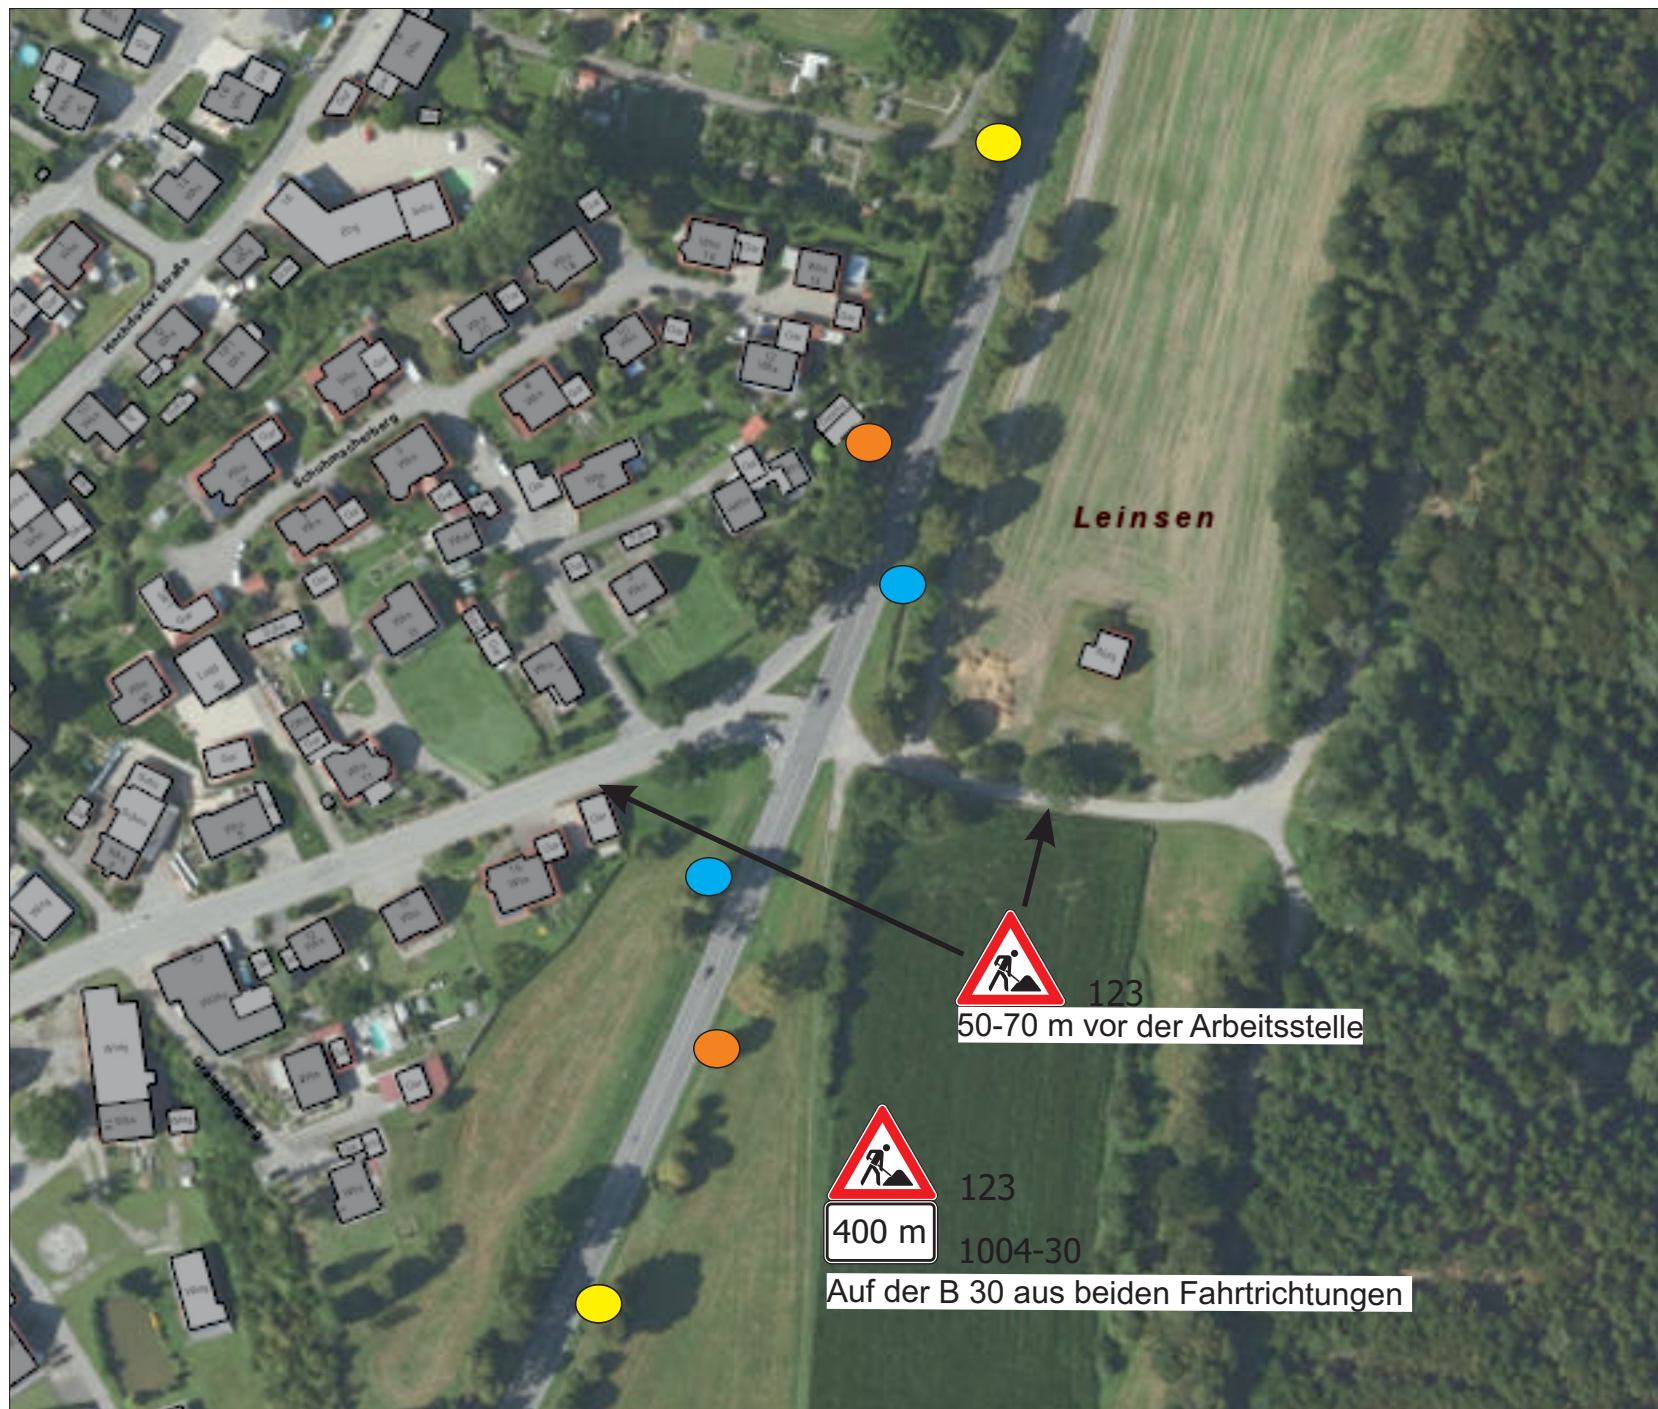

Landratsamt
Biberach

Verkehrsamt
Straßenverkehrsbehörde

Lage- und
Verkehrszeichenplan
vom 28.02.2025

Unteressendorf / B 30

-  Bestand VZ 274-70
-  VZ 274-50
-  VZ 274-70

123
50-70 m vor der Arbeitsstelle

123
400 m
1004-30
Auf der B 30 aus beiden Fahrrichtungen